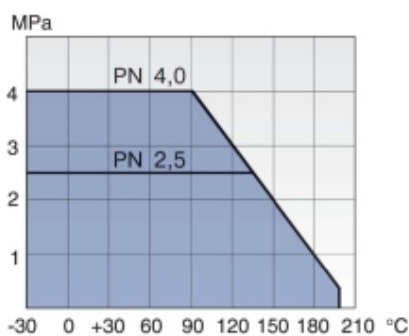

Для пара не применять

По вопросам продаж и поддержки обращайтесь:

Архангельск (8182)63-90-72
Астана +7(7172)727-132
Белгород (4722)40-23-64
Брянск (4832)59-03-52
Владивосток (423)249-28-31
Волгоград (844)278-03-48
Вологда (8172)26-41-59
Воронеж (473)204-51-73
Екатеринбург (343)384-55-89
Иваново (4932)77-34-06
Ижевск (3412)26-03-58
Казань (843)206-01-48

Калининград (4012)72-03-81
Калуга (4842)92-23-67
Кемерово (3842)65-04-62
Киров (8332)68-02-04
Краснодар (861)203-40-90
Красноярск (391)204-63-61
Курск (4712)77-13-04
Липецк (4742)52-20-81
Магнитогорск (3519)55-03-13
Москва (495)268-04-70
Мурманск (8152)59-64-93
Набережные Челны (8552)20-53-41

Нижний Новгород (831)429-08-12
Новокузнецк (3843)20-46-81
Новосибирск (383)227-86-73
Орел (4862)44-53-42
Оренбург (3532)37-68-04
Пенза (8412)22-31-16
Пермь (342)205-81-47
Ростов-на-Дону (863)308-18-15
Рязань (4912)46-61-64
Самара (846)206-03-16
Санкт-Петербург (812)309-46-40
Саратов (845)249-38-78

Смоленск (4812)29-41-54
Сочи (862)225-72-31
Ставрополь (8652)20-65-13
Тверь (4822)63-31-35
Томск (3822)98-41-53
Тула (4872)74-02-29
Тюмень (3452)66-21-18
Ульяновск (8422)24-23-59
Уфа (347)229-48-12
Челябинск (351)202-03-61
Череповец (8202)49-02-64
Ярославль (4852)69-52-93