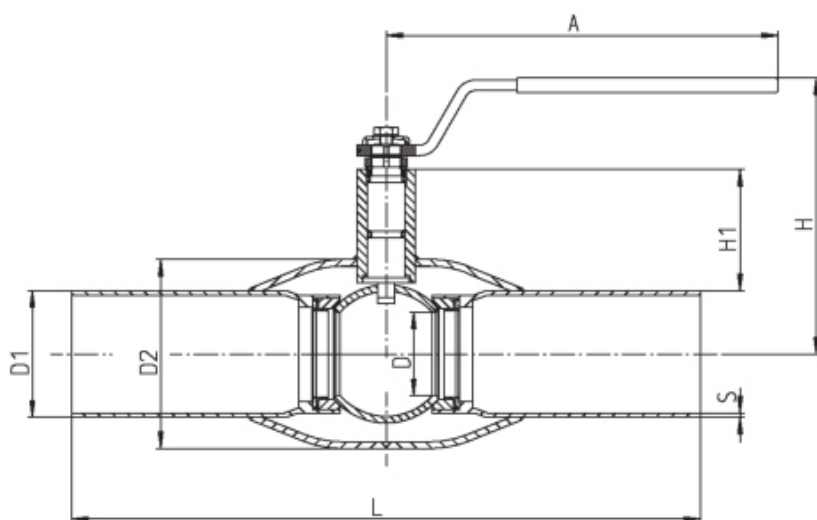

Для пара не применять

По вопросам продаж и поддержки обращайтесь:

Архангельск (8182)63-90-72
Астана +7(7172)727-132
Белгород (4722)40-23-64
Брянск (4832)59-03-52
Владивосток (423)249-28-31
Волгоград (844)278-03-48
Вологда (8172)26-41-59
Воронеж (473)204-51-73
Екатеринбург (343)384-55-89
Иваново (4932)77-34-06
Ижевск (3412)26-03-58
Казань (843)206-01-48

Калининград (4012)72-03-81
Калуга (4842)92-23-67
Кемерово (3842)65-04-62
Киров (8332)68-02-04
Краснодар (861)203-40-90
Красноярск (391)204-63-61
Курск (4712)77-13-04
Липецк (4742)52-20-81
Магнитогорск (3519)55-03-13
Москва (495)268-04-70
Мурманск (8152)59-64-93
Набережные Челны (8552)20-53-41

Нижний Новгород (831)429-08-12
Новокузнецк (3843)20-46-81
Новосибирск (383)227-86-73
Орел (4862)44-53-42
Оренбург (3532)37-68-04
Пенза (8412)22-31-16
Пермь (342)205-81-47
Ростов-на-Дону (863)308-18-15
Рязань (4912)46-61-64
Самара (846)206-03-16
Санкт-Петербург (812)309-46-40
Саратов (845)249-38-78

Смоленск (4812)29-41-54
Сочи (862)225-72-31
Ставрополь (8652)20-65-13
Тверь (4822)63-31-35
Томск (3822)98-41-53
Тула (4872)74-02-29
Тюмень (3452)66-21-18
Ульяновск (8422)24-23-59
Уфа (347)229-48-12
Челябинск (351)202-03-61
Череповец (8202)49-02-64
Ярославль (4852)69-52-93