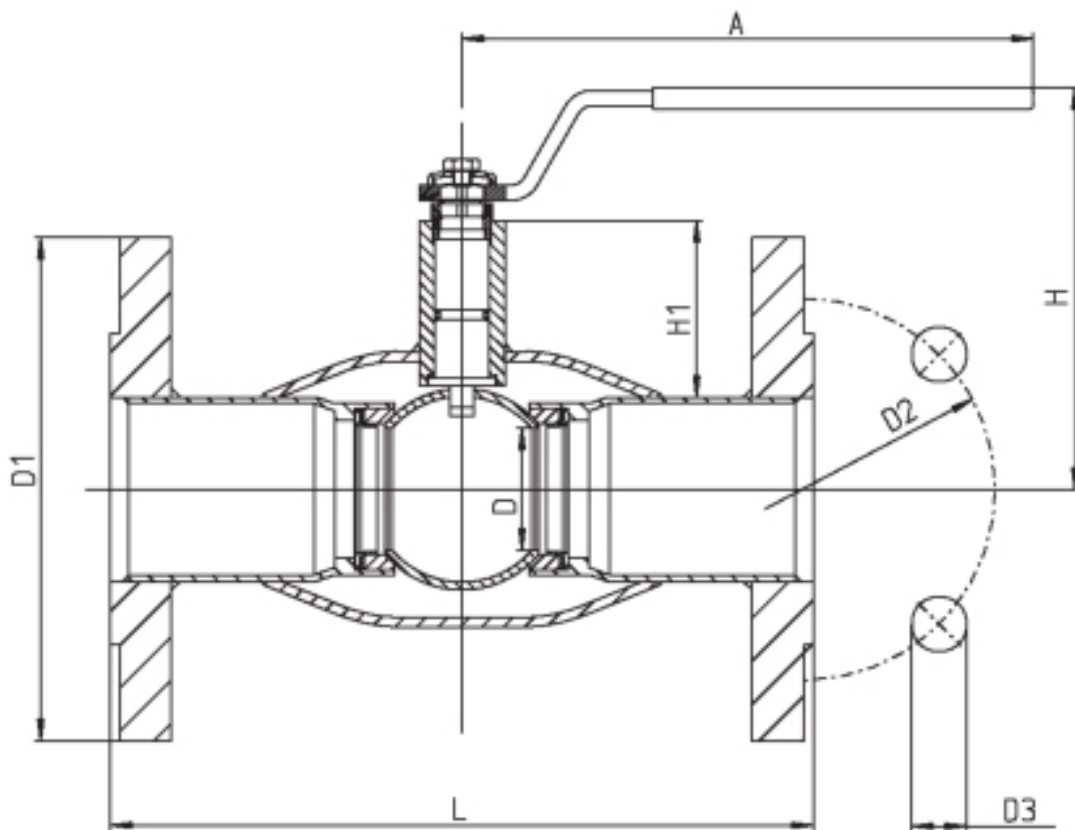

По вопросам продаж и поддержки обращайтесь:

Архангельск (8182)63-90-72
Астана +7(7172)727-132
Белгород (4722)40-23-64
Брянск (4832)59-03-52
Владивосток (423)249-28-31
Волгоград (844)278-03-48
Вологда (8172)26-41-59
Воронеж (473)204-51-73
Екатеринбург (343)384-55-89
Иваново (4932)77-34-06
Ижевск (3412)26-03-58
Казань (843)206-01-48

Калининград (4012)72-03-81
Калуга (4842)92-23-67
Кемерово (3842)65-04-62
Киров (8332)68-02-04
Краснодар (861)203-40-90
Красноярск (391)204-63-61
Курск (4712)77-13-04
Липецк (4742)52-20-81
Магнитогорск (3519)55-03-13
Москва (495)268-04-70
Мурманск (8152)59-64-93
Набережные Челны (8552)20-53-41

Нижний Новгород (831)429-08-12
Новокузнецк (3843)20-46-81
Новосибирск (383)227-86-73
Орел (4862)44-53-42
Оренбург (3532)37-68-04
Пенза (8412)22-31-16
Пермь (342)205-81-47
Ростов-на-Дону (863)308-18-15
Рязань (4912)46-61-64
Самара (846)206-03-16
Санкт-Петербург (812)309-46-40
Саратов (845)249-38-78

Смоленск (4812)29-41-54
Сочи (862)225-72-31
Ставрополь (8652)20-65-13
Тверь (4822)63-31-35
Томск (3822)98-41-53
Тула (4872)74-02-29
Тюмень (3452)66-21-18
Ульяновск (8422)24-23-59
Уфа (347)229-48-12
Челябинск (351)202-03-61
Череповец (8202)49-02-64
Ярославль (4852)69-52-93