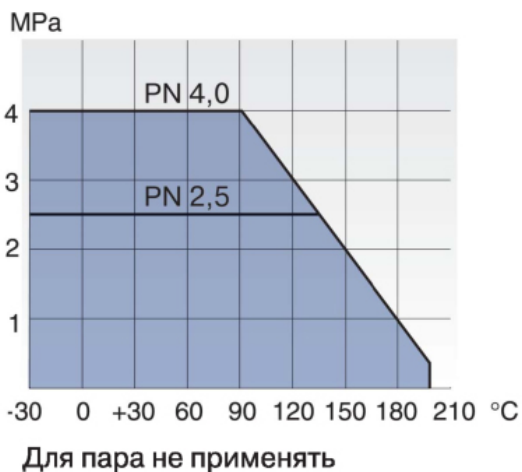

**Ситал Т1-22-080-1 (ранее 122080). Ду 80 Ру 25.**

DN	PN	Код	D	D1	D2	S	H	H1	A	L	Кол-во отверстий	Kv	Вес, кг
80	25	122080	65	200	160	18	190	77	280	280	8	290	13,7

**Ситал Т1-22-100-1 (ранее 122100). Ду 100 Ру 25.**

DN	PN	Код	D	D1	D2	S	H	H1	A	L	Кол-во отверстий	Kv	Вес, кг
100	25	122100	80	235	190	22	220	92	280	300	8	470	20,6

**Ситал Т1-22-125-1 (ранее 122125). Ду 125 Ру 25.**

DN	PN	Код	D	D1	D2	S	H	H1	A	L	Кол-во отверстий	Kv	Вес, кг
125	25	122125	100	270	220	26	245	95	420	325	8	830	28,4

**Ситал Т1-22-150-1 (ранее 122150). Ду 150 Ру 25.**

DN	PN	Код	D	D1	D2	S	H	H1	A	L	Кол-во отверстий	Kv	Вес, кг
150	25	122150	125	300	250	26	265	103	600	350	8	1150	40,2

**По вопросам продаж и поддержки обращайтесь:**